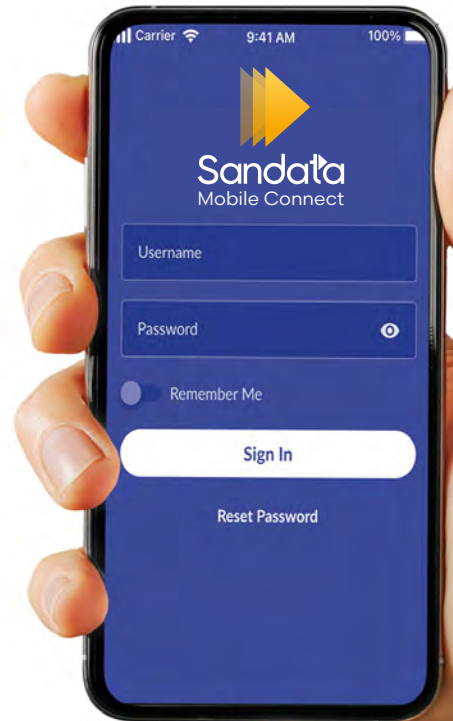

Waqti dheeraad ah ku bixi kuwa aad daryeesho

Soo deji nooca cusub ee Sandata Mobile Connect

Saxiix Si Fudud

- Ku soo gal hal magac isticmaale/password hay'ado badan.
- Ku celi eraygaaga sirta ah emaylkaaga oo kaliya.

Isticmaalka Khadka Tooska ah oo la hagaajiyay

- Gal booqashooyinka marka adeega gacanta uu xadidan yahay.
- Ku raaxayso adeeg fudud.

Yaree wakhtigaaga App-ka

- Iska yaree khaladaadka sida appku kuugu hagayo talaabooyinka xiga.
- La kulma booqasho degdeg ah.

Sandata Mobile Connect waxa uu isu beddelayaa si uu si ficnan kuugu taageero marka aad daryeesho dadka kale.

Soo deji Sandata Mobile Connect App ka Apple Store ama Google play.

Raadi astaanta